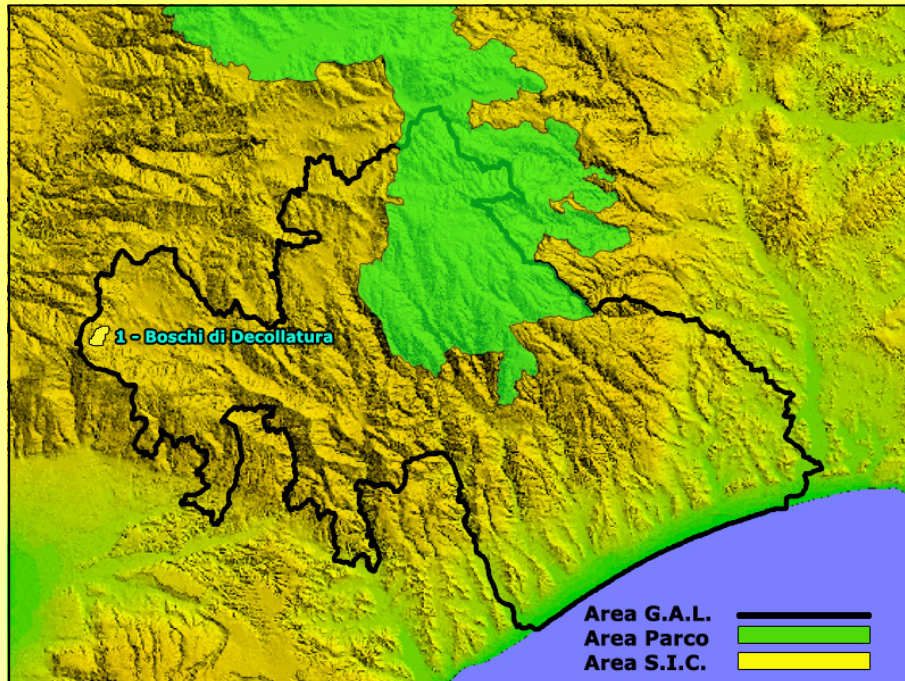

S.I.C. n° 1 - Boschi di Decollatura

Regione:	<i>Calabria</i>
Provincia:	<i>Catanzaro</i>
Codice sito:	<i>IT9330113</i>
Superficie:	<i>Ha 88,363</i>
Localizzazione:	<i>Longitudine E 16 19 52 – Latitudine 39 2 51</i>
Altezza:	<i>Min 850 m. – Max 1.068 m.</i>
Regione Bio-Geografica:	<i>Mediterranea</i>
Caratteristiche del sito:	<i>Castaneti collinari</i>
Qualità e importanza:	<i>Boschi di castagno con presenza di esemplari monumentali</i>
Vulnerabilità:	<i>Alto grado di vulnerabilità per ceduazione del bosco</i>

Castaneto in loc. Pietra di Fota

La conca di Decollatura